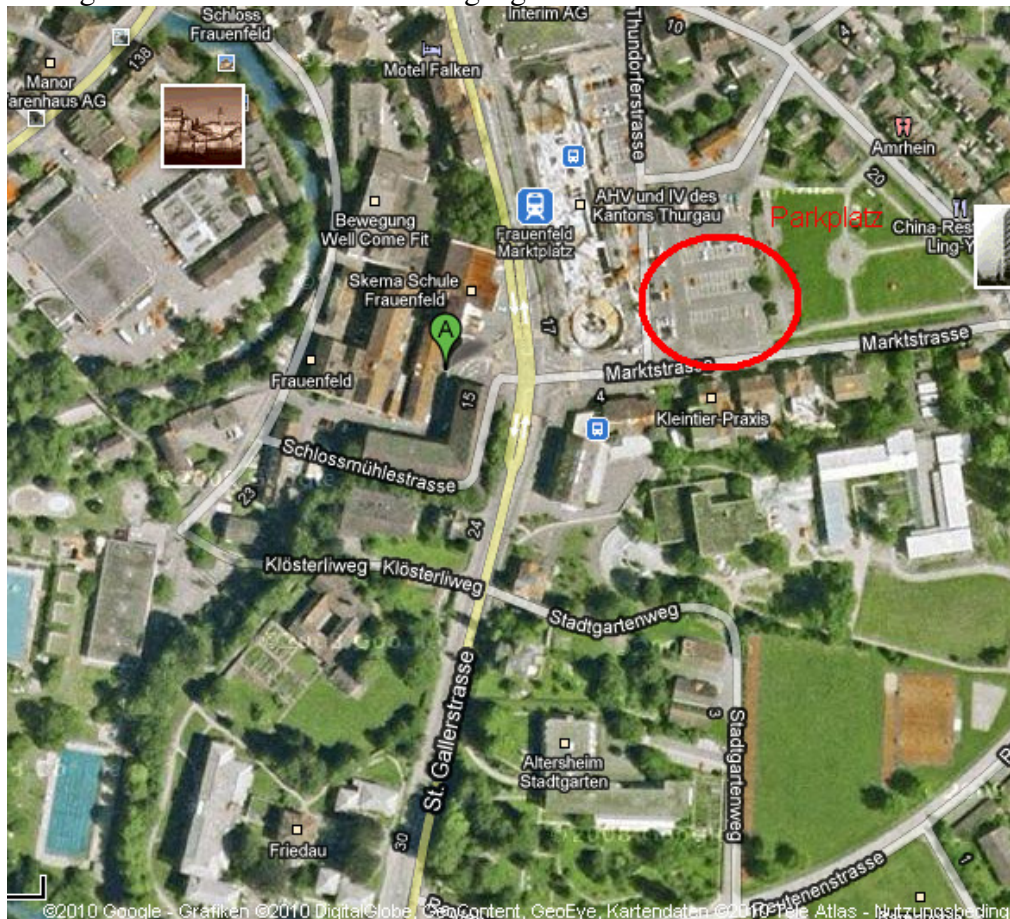

Unser neues Pilzlokal

Wir haben unser neues Pilzlokal mit viel Freiwilligenarbeit fertig gestellt. Das neue Pilzlokal befindet sich an der Schlossmühlestrasse 15b in Frauenfeld. Als Parkplatz verwenden Sie am besten den Parkplatz Marktplatz in Frauenfeld. Von dort sind es knapp 200 Meter bis zum Pilzlokal.

Situationsplan Frauenfeld: Man sieht den bekannten Parkplatz auf dem Marktplatz (Rot), beim grünen A befindet sich der Zugang über eine Brücke zum Gebäude.

Zwei Bilder zu unserem neuen Pilzlokal:

Wir freuen uns auf zahlreiches Erscheinen.